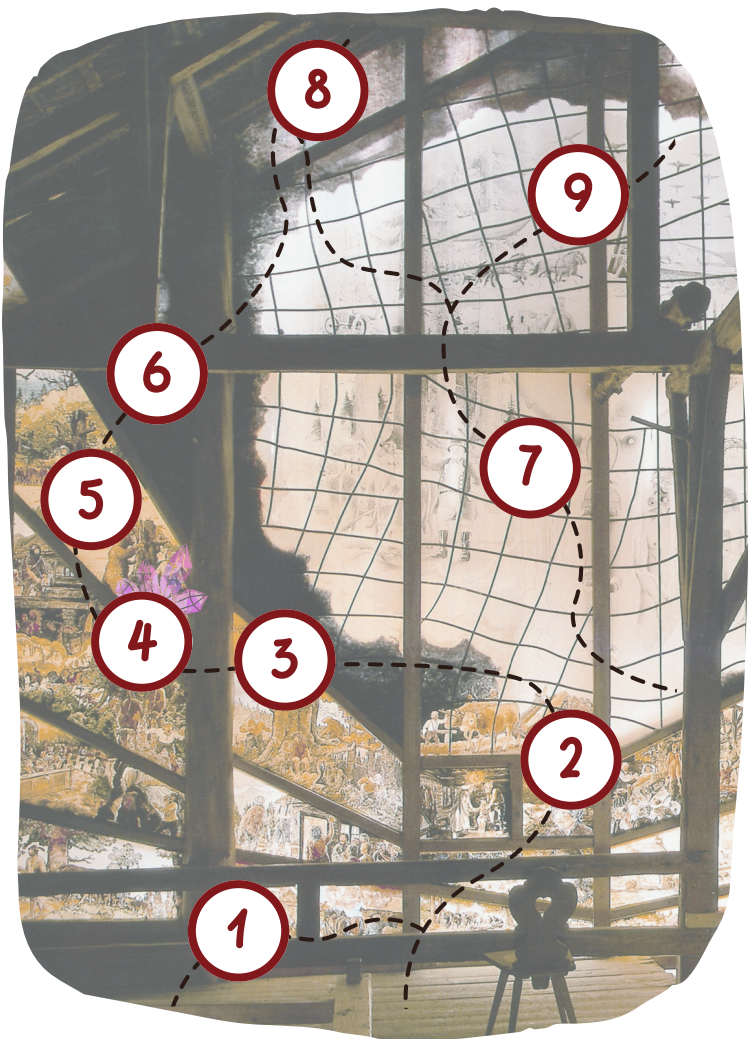

MUSEUMS RALLYE!

Besuche in den Sommerferien die Viechtacher Museen und sammle Stempel! Wenn du mindestens drei der neun teilnehmenden Museen/ Galerien besucht hast, erwartet dich eine kleine Überraschung in der Tourist-Info. Viel Spaß beim Entdecken!

1

Gläserne Scheune, Rauhbühl 3

2

55. Viechtacher Ausstellung, Flurstraße 24

3

Venusmaschine, Bäcker-gasse 3

4

Kristallmuseum, Linprunstraße 4

5

Haus des Handwerks, Stadtplatz 20

6

Museum Viechtach, Regerstraße 2

7

Pop-up Galerie: Werbung trifft Kunst -
mediaatelier bauernfeind, Ringstraße 2

8

Kulturzentrum Altes Rathaus, Stadtplatz 1

9

Fischleder & Kunst, Billergasse 8